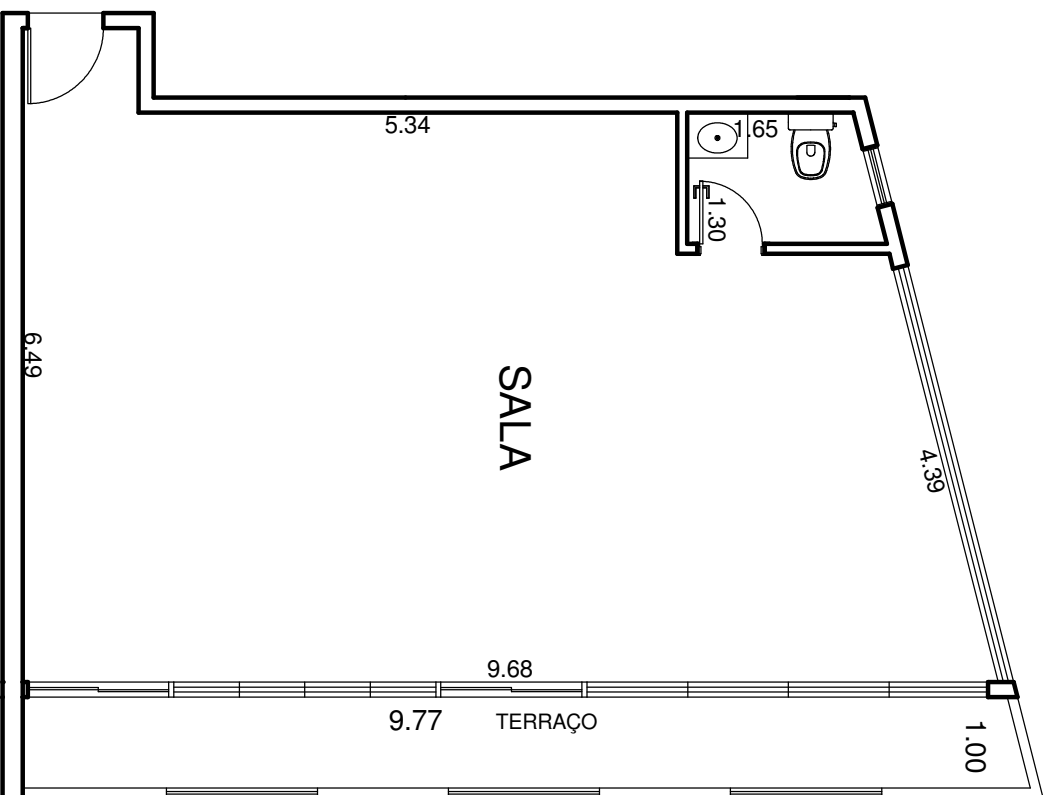

Boulevard Office
MBigucci

SALA - FINAL 14

Área Privativa - 66,12 m²

Avenida do Cursino, n° 2360 - Saúde - SP

Escala 1:75