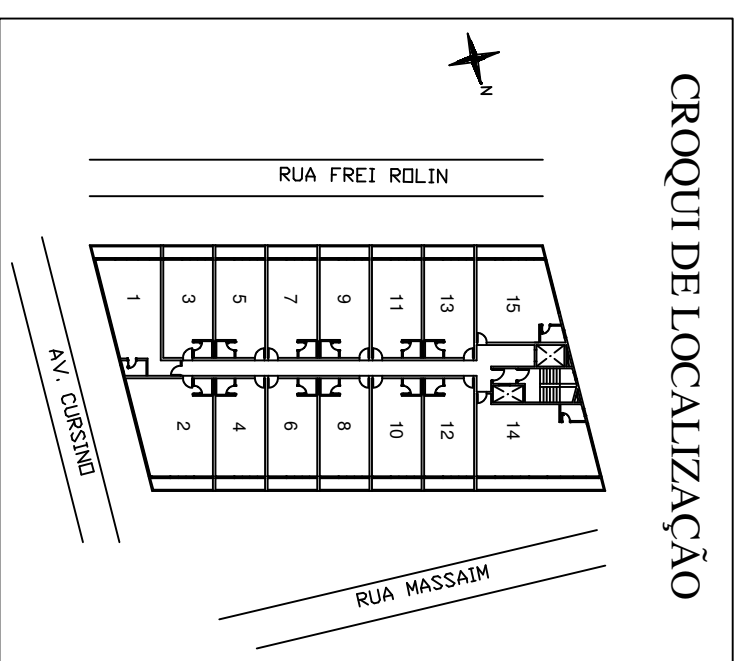

Boulevard Office
MBigucci

SALA - FINAL 15

Área Privativa - 49,54 m²

Avenida do Cursino, n° 2360 - Saúde - SP

Escala 1:75