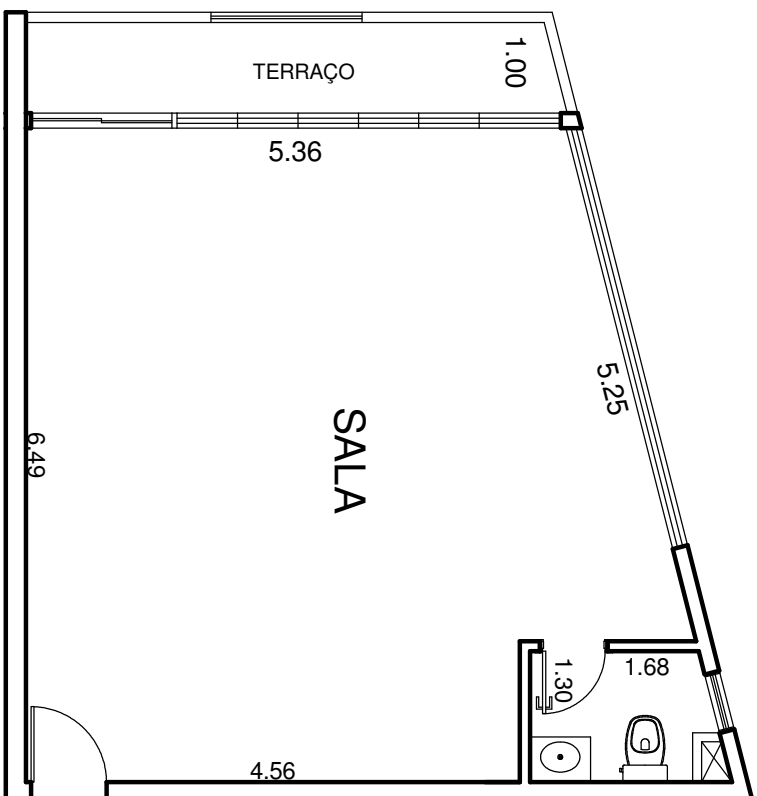

Boulevard Office
MBigucci

SALA - FINAL 15

Área Privativa - 49,54 m²

Avenida do Cursino, n° 2360 - Saúde - SP

Escala 1:75