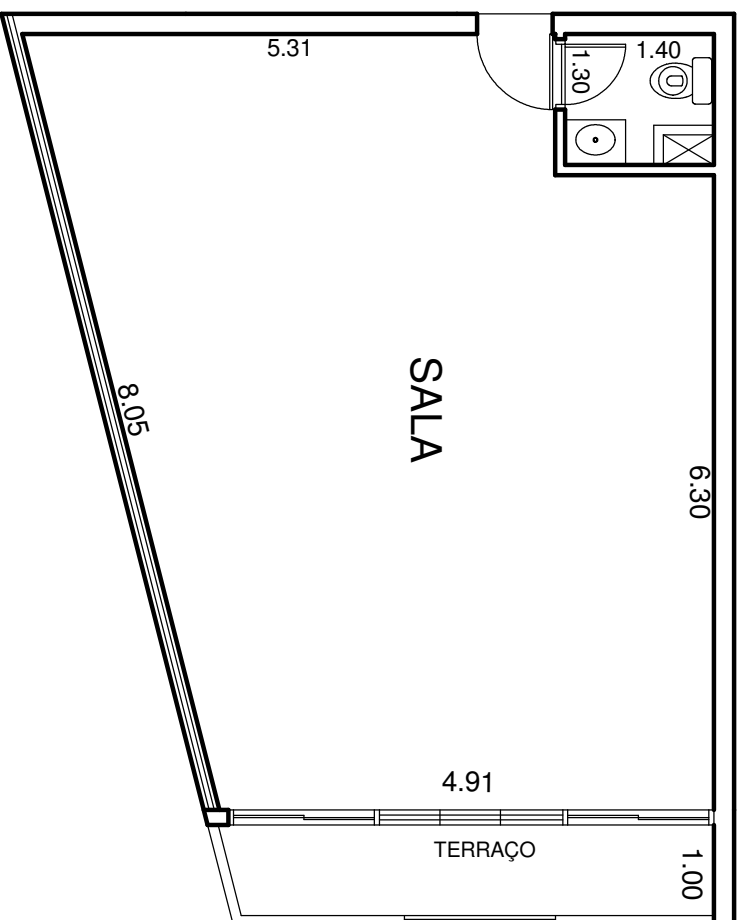

Boulevard Office
Mbigucci

SALA - FINAL 2

Área Privativa - 54,02 m²

Avenida do Cursino, n° 2360 - Saúde - SP

Escala 1:75