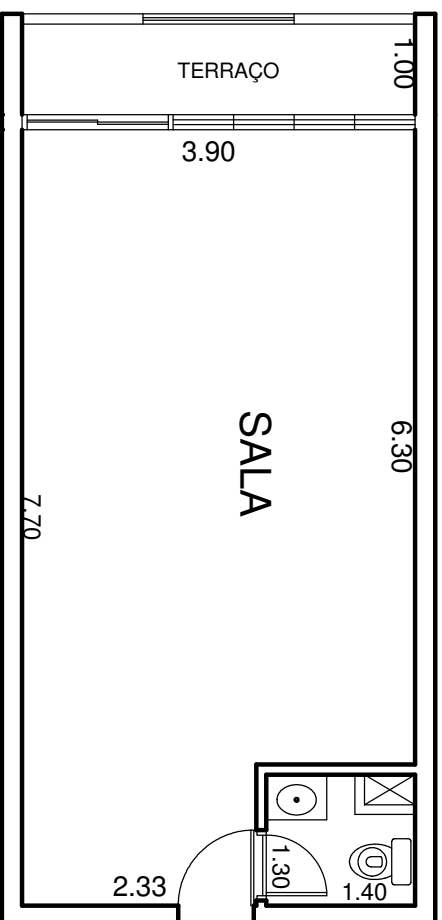

**Boulevard Office**  
Mbigucci

**SALA - FINAL 3**

Área Privativa - 36,95 m<sup>2</sup>

Avenida do Cursino, n° 2360 - Saúde - SP

Escala 1:75