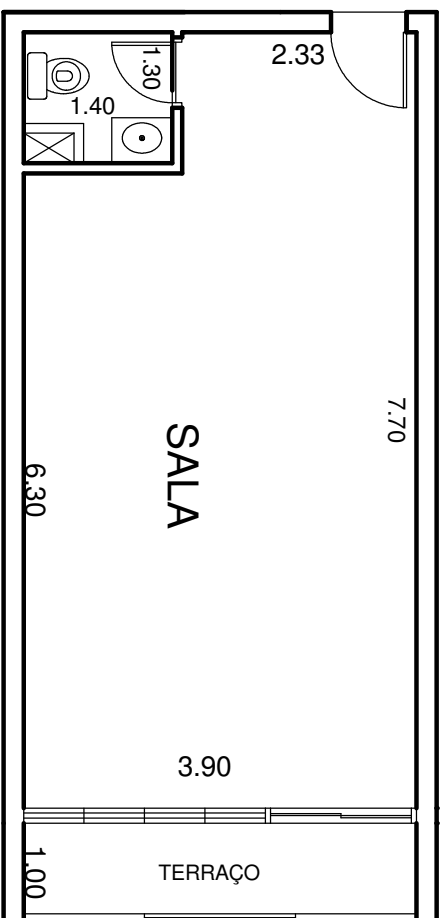

Boulevard Office
Mbigucci

SALA - FINAIS 4, 8 e 12

Área Privativa - 37,10 m²

Avenida do Cursino, n° 2360 - Saúde - SP

Escala 1:75