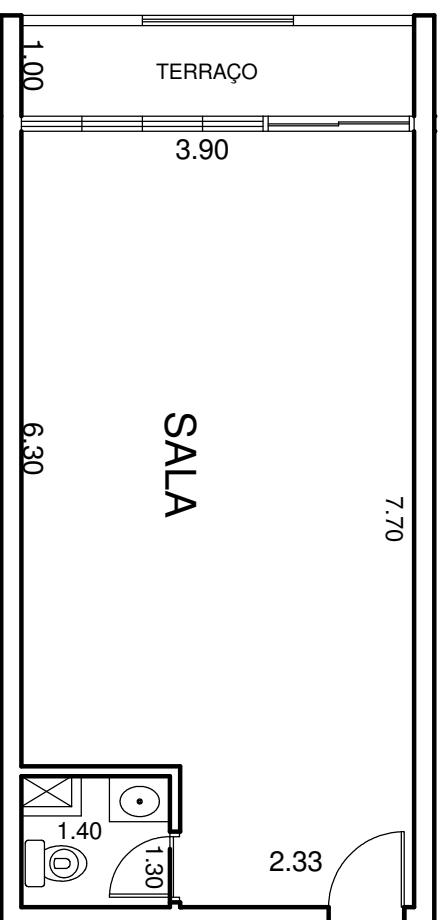

**Boulevard Office**  
Mbigucci

SALA - FINAIS 5, 9 e 13

Área Privativa - 37,10 m<sup>2</sup>

Avenida do Cursino, n° 2360 - Saúde - SP

Escala 1:75