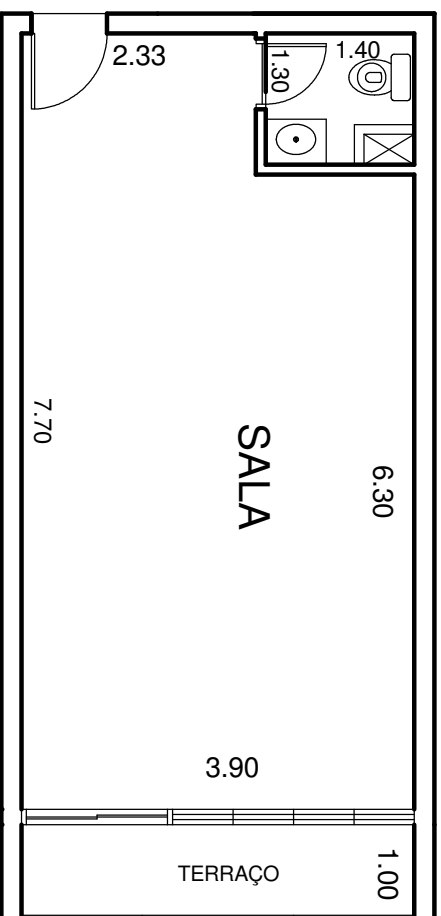

Boulevard Office
MBigucci

SALA - FINAIS 6 e 10

Área Privativa - 37,10 m²

Avenida do Cursino, n° 2360 - Saúde - SP

Escala 1:75