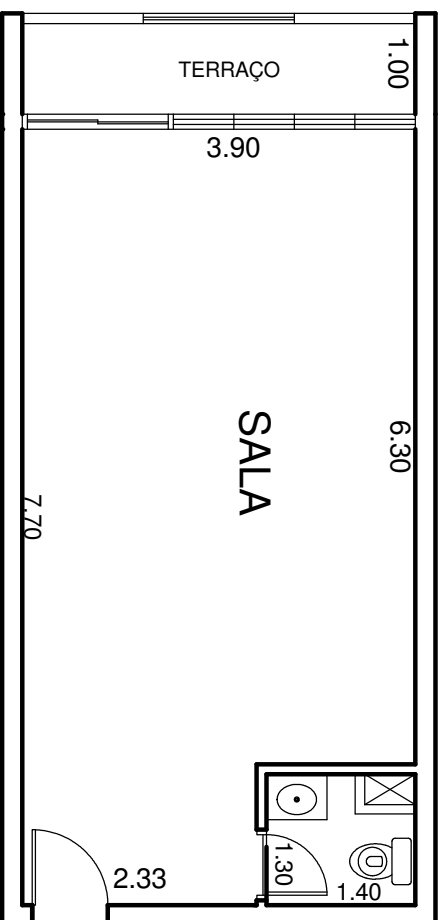

Boulevard Office
MBigucci

SALA - FINAIS 7 e 11

Área Privativa - 37,10 m²

Avenida do Cursino, n° 2360 - Saúde - SP

Escala 1:75